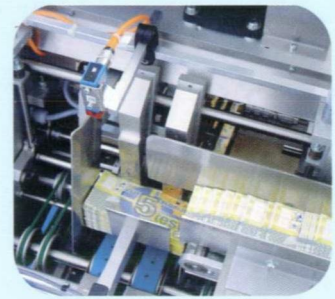

US-2000 FSB-A

The US-2000 FSB-A counts, stacks and bands post cards and other printed matter in one process.

La máquina US-2000 FSB-A realiza la cuenta, apila y efectúa el precintado de tarjetas postales y otros impresos en un solo paso.

Alternatively, the US-2000 FSB is available with feed magazine, straight feeder (picture on left) or 90° feeder (picture on right).

El modelo US-2000 FSB está disponible, bajo pedido, con cargador, aplicador recto (imagen izquierda) o aplicador en 90° (imagen derecha).

US-2000 Triple FSB

The US-2000 FSB can be equipped with several feeders. With the Triple-FSB three different products are counted, stacked, gathered and subsequently banded.

La US-2000 FSB puede equiparse con varios aplicadores. El modelo Triple-FSB permite el conteo, apilado, agrupación y el respectivo precintado de los diversos productos.